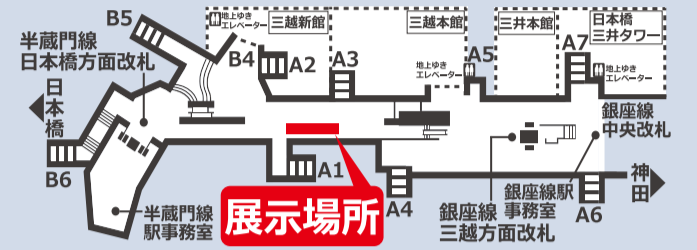

# メトロ児童絵画展 2021 入賞作品 発表!

応募総数 5,802枚  
多数のご応募ありがとうございました。

作品展示会場・期間のご案内

東京メトロ三越前駅銀座線コンコース(A1出口付近)

2021年  
10月6日[水]~10月11日[月]

特選 入選 佳作

2021年  
10月13日[水]~10月17日[日]

特選 奨励賞