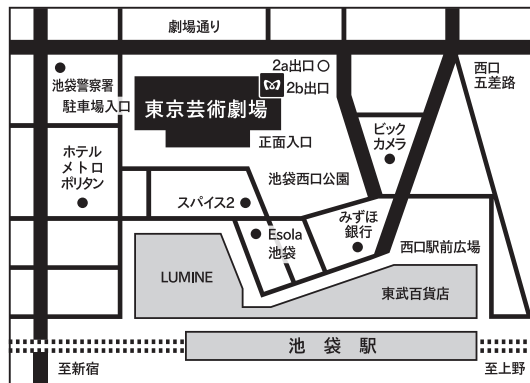

2024年9月8日(日)

14:00開演(13:00開場)

東京芸術劇場 コンサートホール

●池袋駅(東京メトロ 副都心線・有楽町線・丸ノ内線、JR・東武・西武各線)
3番出口より徒歩3分、2b出口より直結※ご来場には、各公共交通機関をご利用ください。