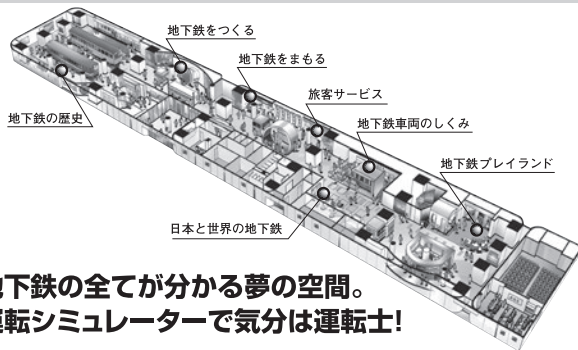

国の重要文化財 日本初の地下鉄車両1001号車

丸ノ内線で活躍した301号車

METRO MUSEUM 地下鉄博物館

地下鉄の全てが分かる夢の空間。
運転シミュレーターで気分は運転士!

東京メトロ東西線葛西駅高架下
TEL (03) 3878 - 5011

入館料：おとな220円、子ども100円
(満4歳以上中学生まで)
開館時間：10:00~17:00 (入館は16:30まで)
休館日：毎週月曜日
(祝日または振替休日と重なった場合はその翌日)