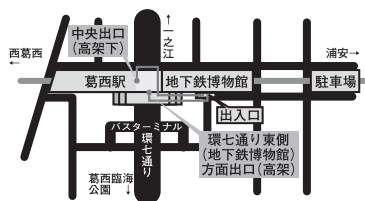

国の重要文化財 日本初の地下鉄車両1001号車

丸ノ内線で活躍した301号車

METRO MUSEUM 地下鉄博物館

地下鉄の全てが分かる夢の空間。
運転シミュレーターで気分は運転士!

東京メトロ東西線葛西駅高架下
TEL (03) 3878 - 5011

入館料：おとな220円、子ども100円
(満4歳以上中学生まで)
開館時間：10:00~17:00 (入館は16:30まで)
休館日：毎週月曜日
(祝日または振替休日と重なった場合はその翌日)