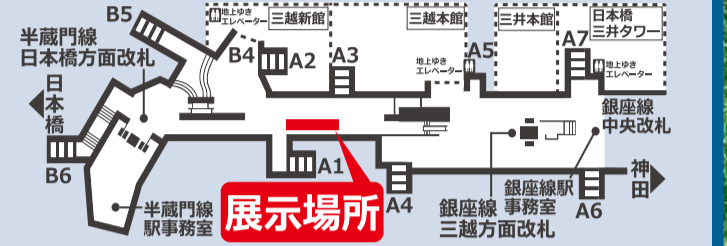

第40回

メトロ児童絵画展 2022

入賞作品 発表!

応募総数6,064枚
多数のご応募ありがとうございました。

作品展示会場・期間のご案内

東京メトロ三越前駅銀座線コンコース(A1出口付近)

2022年
10月13日[木]~10月18日[火]

特選 入選 佳作

2022年

10月20日[木]~10月23日[日]

特選 奨励賞

特選 30点

入選 70点

- [1年 入選] 朔 美月
  東・秋津 友祥
  東・阿久津 謙治
  東・戸名 愛佳
  東・木立 佳佳
  東・野村 匡助
  東・野村 尚
  東・宮内 亮太郎
  東・宮澤 濃子
  東・阿野 航大
- [2年 入選] 朔 美月
  東・秋津 友祥
  東・阿久津 謙治
  東・戸名 愛佳
  東・木立 佳佳
  東・野村 匡助
  東・野村 尚
  東・宮内 亮太郎
  東・宮澤 濃子
  東・阿野 航大
- [3年 入選] 朔 美月
  東・秋津 友祥
  東・阿久津 謙治
  東・戸名 愛佳
  東・木立 佳佳
  東・野村 匡助
  東・野村 尚
  東・宮内 亮太郎
  東・宮澤 濃子
  東・阿野 航大
- [4年 入選] 朔 美月
  東・秋津 友祥
  東・阿久津 謙治
  東・戸名 愛佳
  東・木立 佳佳
  東・野村 匡助
  東・野村 尚
  東・宮内 亮太郎
  東・宮澤 濃子
  東・阿野 航大
- [5年 入選] 朔 美月
  東・秋津 友祥
  東・阿久津 謙治
  東・戸名 愛佳
  東・木立 佳佳
  東・野村 匡助
  東・野村 尚
  東・宮内 亮太郎
  東・宮澤 濃子
  東・阿野 航大
- [6年 入選] 朔 美月
  東・秋津 友祥
  東・阿久津 謙治
  東・戸名 愛佳
  東・木立 佳佳
  東・野村 匡助
  東・野村 尚
  東・宮内 亮太郎
  東・宮澤 濃子
  東・阿野 航大

佳作 200点

- [特選 30点] 奥田 峻
  北澤 一樹
  結香
  辰巳 智哉
  田中 晴貴
  阿部 佑亮
  安藤 千賀子
  飯森 康晴
  伊藤 快斗
  山口 紗佳
  岩並 薫
  田中 美夏
  寺田 梨那
  平山 選都
  前田 瑞咲
  宮崎 旭
  森畑 皓太
  菊地 あいり
  児玉 俊介
  高橋 英聖
  林 柚樹
  平瀬 悠翔
  雪吉 晴敬
  臼井 史弥
  佐田 陸
  佐藤 英恵
  鈴木 隆介
  岩崎 奈那実
  柳田 良舞
  林 凛香

- [特選 30点] 奥田 峻
  北澤 一樹
  結香
  辰巳 智哉
  田中 晴貴
  阿部 佑亮
  安藤 千賀子
  飯森 康晴
  伊藤 快斗
  山口 紗佳
  岩並 薫
  田中 美夏
  寺田 梨那
  平山 選都
  前田 瑞咲
  宮崎 旭
  森畑 皓太
  菊地 あいり
  児玉 俊介
  高橋 英聖
  林 柚樹
  平瀬 悠翔
  雪吉 晴敬
  臼井 史弥
  佐田 陸
  佐藤 英恵
  鈴木 隆介
  岩崎 奈那実
  柳田 良舞
  林 凛香

- [特選 30点] 奥田 峻
  北澤 一樹
  結香
  辰巳 智哉
  田中 晴貴
  阿部 佑亮
  安藤 千賀子
  飯森 康晴
  伊藤 快斗
  山口 紗佳
  岩並 薫
  田中 美夏
  寺田 梨那
  平山 選都
  前田 瑞咲
  宮崎 旭
  森畑 皓太
  菊地 あいり
  児玉 俊介
  高橋 英聖
  林 柚樹
  平瀬 悠翔
  雪吉 晴敬
  臼井 史弥
  佐田 陸
  佐藤 英恵
  鈴木 隆介
  岩崎 奈那実
  柳田 良舞
  林 凛香

- [特選 30点] 奥田 峻
  北澤 一樹
  結香
  辰巳 智哉
  田中 晴貴
  阿部 佑亮
  安藤 千賀子
  飯森 康晴
  伊藤 快斗
  山口 紗佳
  岩並 薫
  田中 美夏
  寺田 梨那
  平山 選都
  前田 瑞咲
  宮崎 旭
  森畑 皓太
  菊地 あいり
  児玉 俊介
  高橋 英聖
  林 柚樹
  平瀬 悠翔
  雪吉 晴敬
  臼井 史弥
  佐田 陸
  佐藤 英恵
  鈴木 隆介
  岩崎 奈那実
  柳田 良舞
  林 凛香

- [特選 30点] 奥田 峻
  北澤 一樹
  結香
  辰巳 智哉
  田中 晴貴
  阿部 佑亮
  安藤 千賀子
  飯森 康晴
  伊藤 快斗
  山口 紗佳
  岩並 薫
  田中 美夏
  寺田 梨那
  平山 選都
  前田 瑞咲
  宮崎 旭
  森畑 皓太
  菊地 あいり
  児玉 俊介
  高橋 英聖
  林 柚樹
  平瀬 悠翔
  雪吉 晴敬
  臼井 史弥
  佐田 陸
  佐藤 英恵
  鈴木 隆介
  岩崎 奈那実
  柳田 良舞
  林 凛香

審査員
大石 法枝 (新象作家協会委員)
小野 孝一 (現代画壇常任委員)
川内 悟 (公益社団法人二科会参与)

賞品の発送について
上記入賞者には各賞を、また応募者全員に参加賞を発送いたします。
11月30日(水)までに届かない方は、以下のメトロ児童絵画展事務局
までご連絡ください。

TEL 03-5925-3803
※メトロ文化財団ホームページで全入賞者名を掲載しております。
※応募された方の個人情報は、作品の審査および入賞者への通知、
作品展示等に使用します。

主催

メトロ文化財団

協力

東京メトロ

<https://www.metrocf.or.jp>

メトロ文化財団 検索

※携帯電話はマナーを守ってご使用ください。