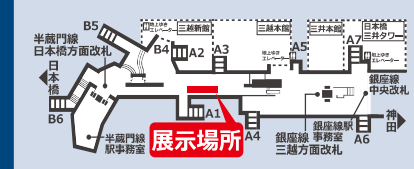

第38回

メトロ児童絵画展 2020 入賞作品 発表!

応募総数 8,063枚

多数のご応募ありがとうございました。

作品展示会場:期間のご案内

東京メトロ三越前駅銀座線コンコース(A1出口付近)

2020年
10月6日[火]~10月12日[月]

特選 入選 佳作

2020年
10月14日[水]~10月18日[日]

特選 奨励賞

特選30点

入選 70点

【1年 入選】
神・千・新上・千・金・小橋・神・出陣・神・前田・千・村上

【2年 入選】
神・千・新上・千・金・小橋・神・出陣・神・前田・千・村上

【3年 入選】
神・千・新上・千・金・小橋・神・出陣・神・前田・千・村上

【4年 入選】
神・千・新上・千・金・小橋・神・出陣・神・前田・千・村上

【5年 入選】
神・千・新上・千・金・小橋・神・出陣・神・前田・千・村上

【1年 佳作】
神・千・新上・千・金・小橋・神・出陣・神・前田・千・村上

【2年 佳作】
神・千・新上・千・金・小橋・神・出陣・神・前田・千・村上

【3年 佳作】
神・千・新上・千・金・小橋・神・出陣・神・前田・千・村上

【4年 佳作】
神・千・新上・千・金・小橋・神・出陣・神・前田・千・村上

【5年 佳作】
神・千・新上・千・金・小橋・神・出陣・神・前田・千・村上

【1年 特選】
神・千・新上・千・金・小橋・神・出陣・神・前田・千・村上

【2年 特選】
神・千・新上・千・金・小橋・神・出陣・神・前田・千・村上

【3年 特選】
神・千・新上・千・金・小橋・神・出陣・神・前田・千・村上

【4年 特選】
神・千・新上・千・金・小橋・神・出陣・神・前田・千・村上

【5年 特選】
神・千・新上・千・金・小橋・神・出陣・神・前田・千・村上

【1年 奨励賞】
神・千・新上・千・金・小橋・神・出陣・神・前田・千・村上

【2年 奨励賞】
神・千・新上・千・金・小橋・神・出陣・神・前田・千・村上

【3年 奨励賞】
神・千・新上・千・金・小橋・神・出陣・神・前田・千・村上

【4年 奨励賞】
神・千・新上・千・金・小橋・神・出陣・神・前田・千・村上

【5年 奨励賞】
神・千・新上・千・金・小橋・神・出陣・神・前田・千・村上

【1年 特選】
神・千・新上・千・金・小橋・神・出陣・神・前田・千・村上

【2年 特選】
神・千・新上・千・金・小橋・神・出陣・神・前田・千・村上

【3年 特選】
神・千・新上・千・金・小橋・神・出陣・神・前田・千・村上

【4年 特選】
神・千・新上・千・金・小橋・神・出陣・神・前田・千・村上

【5年 特選】
神・千・新上・千・金・小橋・神・出陣・神・前田・千・村上

【1年 奨励賞】
神・千・新上・千・金・小橋・神・出陣・神・前田・千・村上

【2年 奨励賞】
神・千・新上・千・金・小橋・神・出陣・神・前田・千・村上

【3年 奨励賞】
神・千・新上・千・金・小橋・神・出陣・神・前田・千・村上

【4年 奨励賞】
神・千・新上・千・金・小橋・神・出陣・神・前田・千・村上

【5年 奨励賞】
神・千・新上・千・金・小橋・神・出陣・神・前田・千・村上

主催: 東京メトロ文化財団 (Tokyo Metro Cultural Foundation) 協力: 東京メトロ

TEL: 03-5925-3803

https://www.metrocf.or.jp/